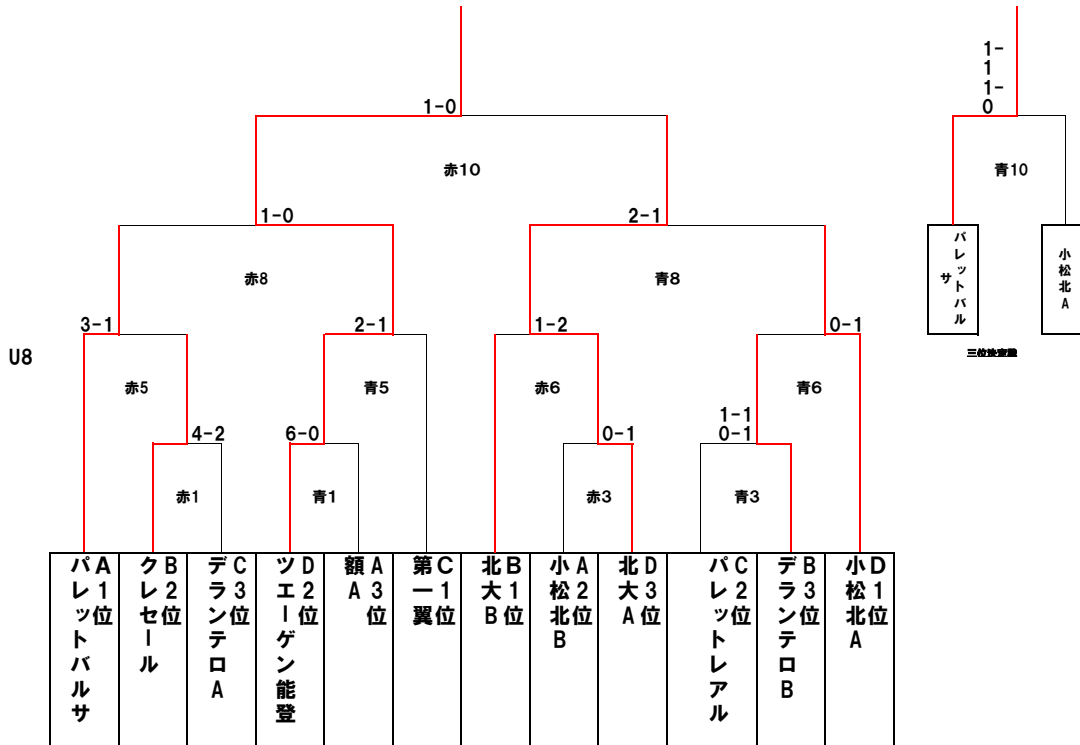

決勝トーナメント

パレットトーナメント

• 決勝Tは引き分けの場合、1名ずつサドンデスのPKで勝敗を決定する

• 1試合10分1本で行います。

• 準決勝まで残ったチームは閉会式に必ずご出席ください。

尚惜しくも敗退されたチームもお渡ししたい物がありますので一言本部までご連絡ください。