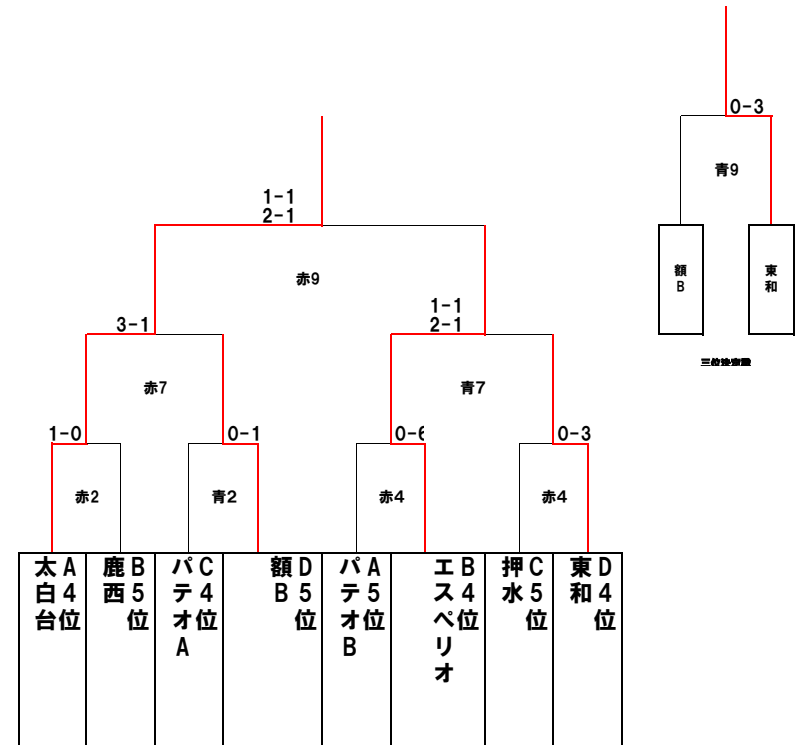

決勝トーナメント

パレットトーナメント

• 決勝Tは引き分けの場合、1名ずつサドンデスのPKで勝敗を決定する

• 1試合10分1本で行います。

• 準決勝まで残ったチームは閉会式に必ずご出席ください。

尚惜しくも敗退されたチームもお渡ししたい物がありますので一言本部までご連絡ください。