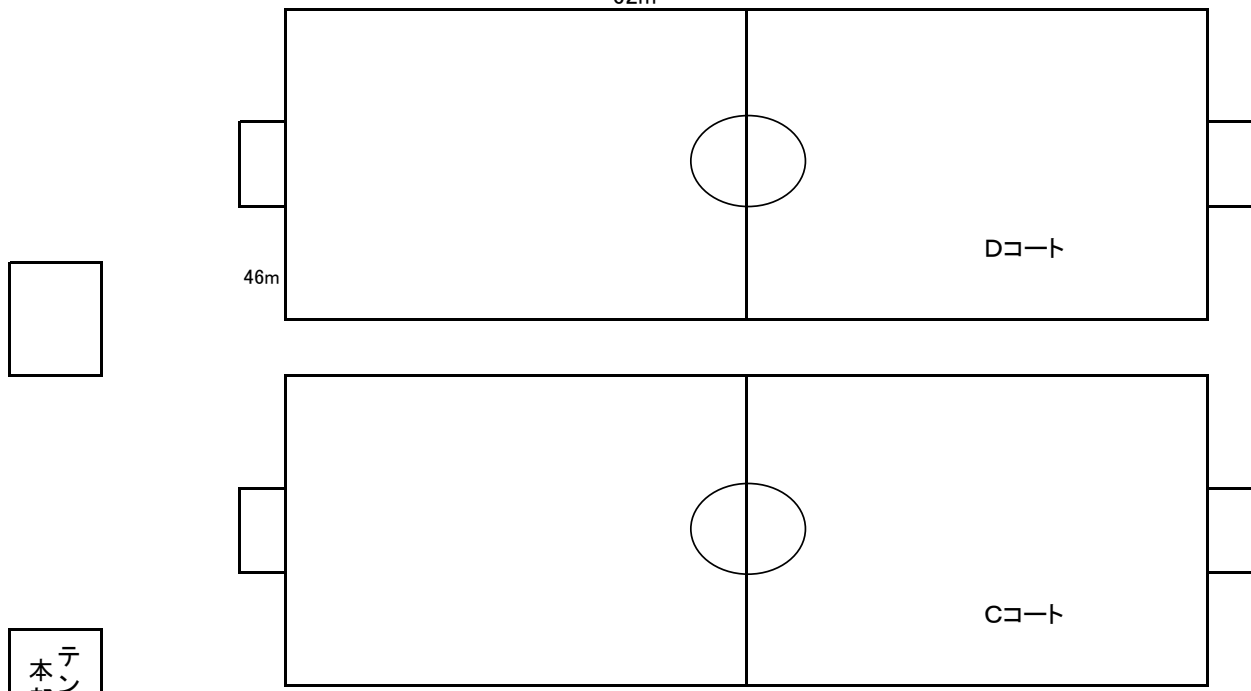

健康ひろば会場

野々市市上林1丁目180番地

老人ホーム
百々鶴荘
立ち入り禁止です。

テント
本部

ソフトボールベース間
立ち入り禁止

- | | | | | | | | | | | |
|-----|------|----|-------|---------|----|-----|-----|-------|----|------|
| 野々市 | ウインズ | 森田 | デランテロ | N-style | 菅原 | ハヤマ | コナン | フェリース | 和気 | ビークス |
|-----|------|----|-------|---------|----|-----|-----|-------|----|------|
- 5.5m
3.5m

- | |
|-------|
| 野町 |
| 根上 |
| IZUMI |
| 老上 |
| 富陽 |
- 3.5m

トイレ

管理室

駐車場(各団5台まで)
乗合せでのご来場ご協力お願いいたします。

ソフトボールベース間
立ち入り禁止

↑
川北

加賀
産業
道路

新庄 ↓