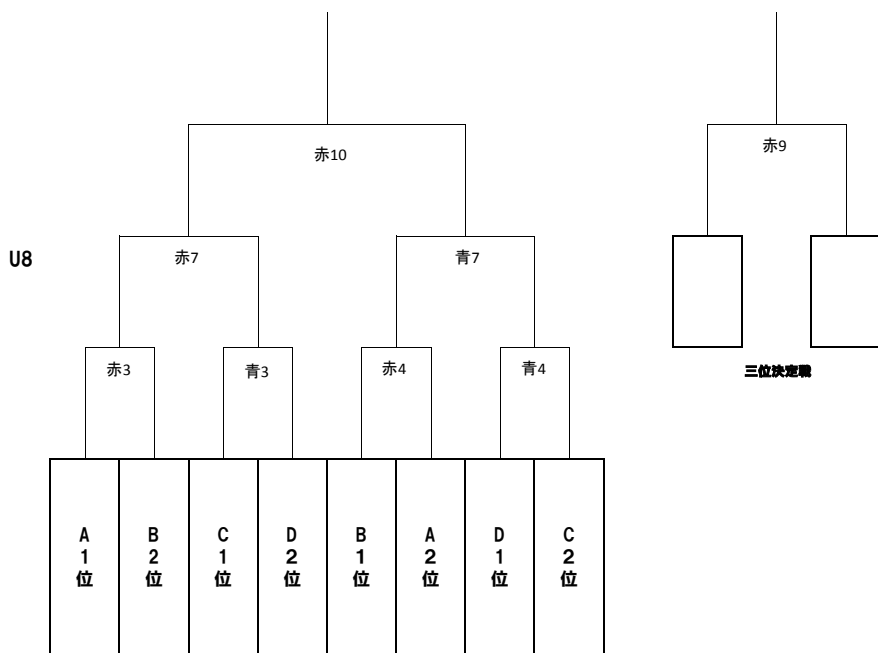

決勝トーナメント

レッツトーナメント

・決勝Tは引き分けの場合、1名ずつサドンデスのPKで勝敗を決定する

・1試合10分1本で行います。

・準決勝まで残ったチームは閉会式に必ずご出席ください。

尚惜しくも敗退されたチームもお渡ししたい物がありますので一言本部までご連絡ください。