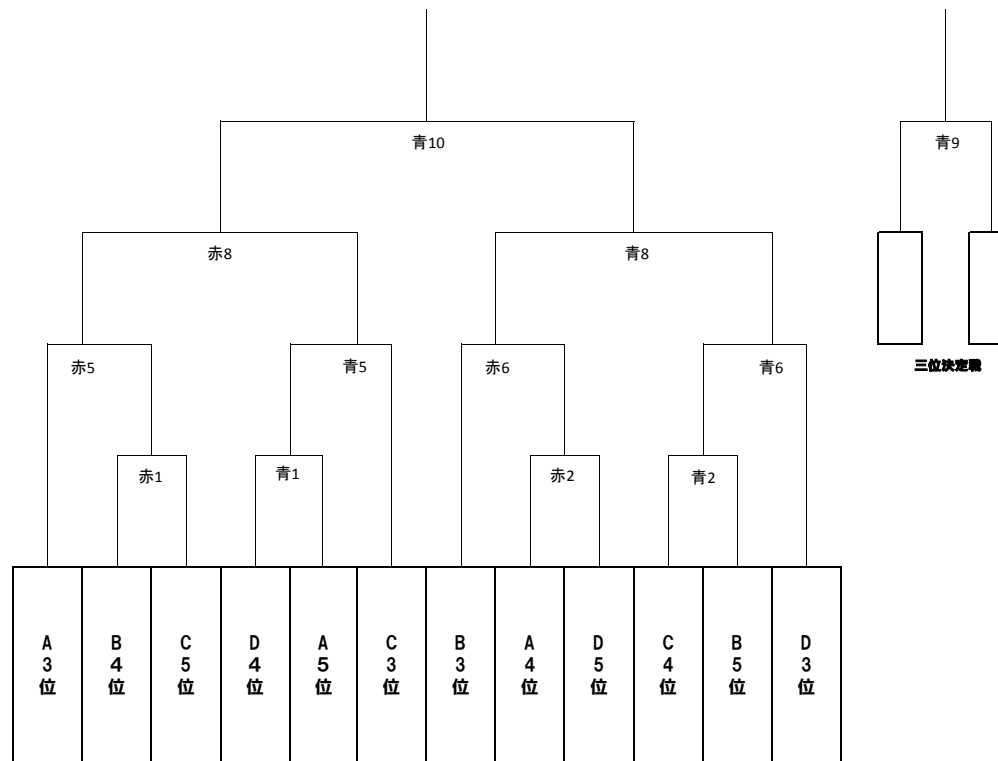

決勝トーナメント

レッツトーナメント

・決勝Tは引き分けの場合、1名ずつサドンデスのPKで勝敗を決定する

・1試合10分1本で行います。

・準決勝まで残ったチームは閉会式に必ずご出席ください。

尚惜しくも敗退されたチームもお渡ししたい物がありますので一言本部までご連絡ください。