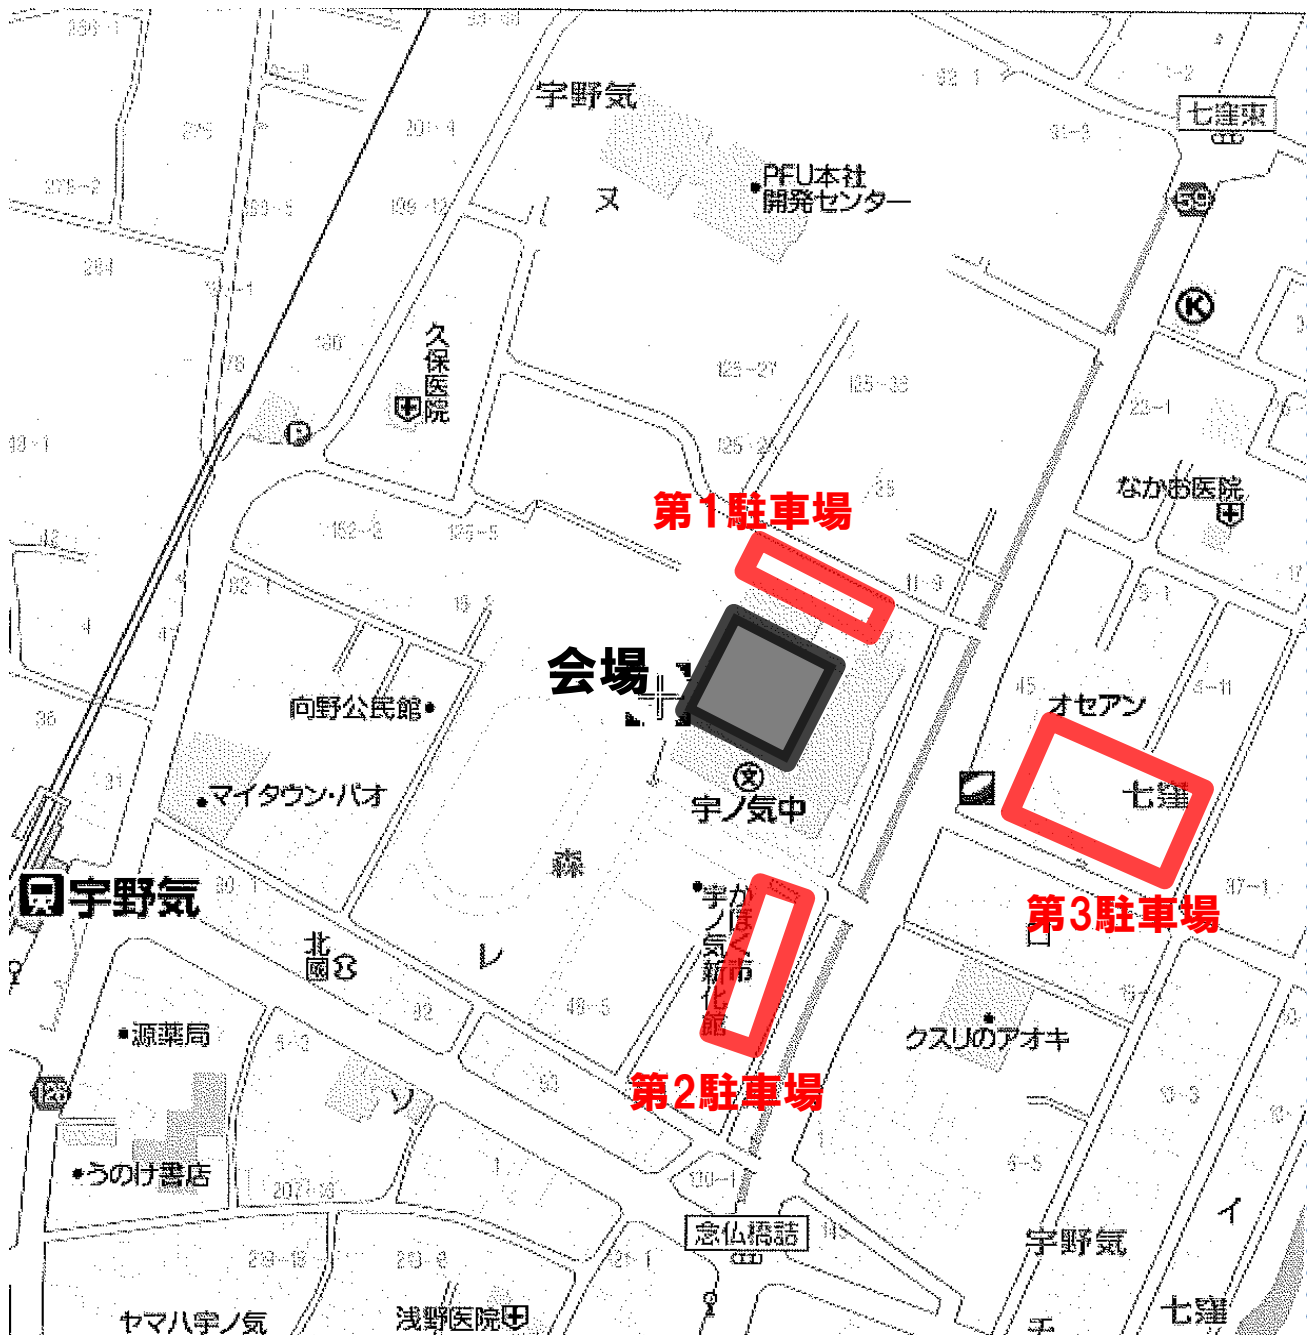

キッズフットサル大会 会場及び駐車場 案内図

第1駐車場:宇ノ気中学校横の駐車場(50台)

第2駐車場:宇ノ気新化館の駐車場(50台)

第3駐車場:コスモ自動車後ろの駐車場(237台)

◎指定駐車場以外の駐車は絶対にしないで下さい。

◎駐車スペースが限られていますので、各チーム乗り合わせをお願いします。

駐車ルールを守って頂けない場合、大会を中断せざる得ない場合もあります。

ご協力の程宜しくお願い致します。