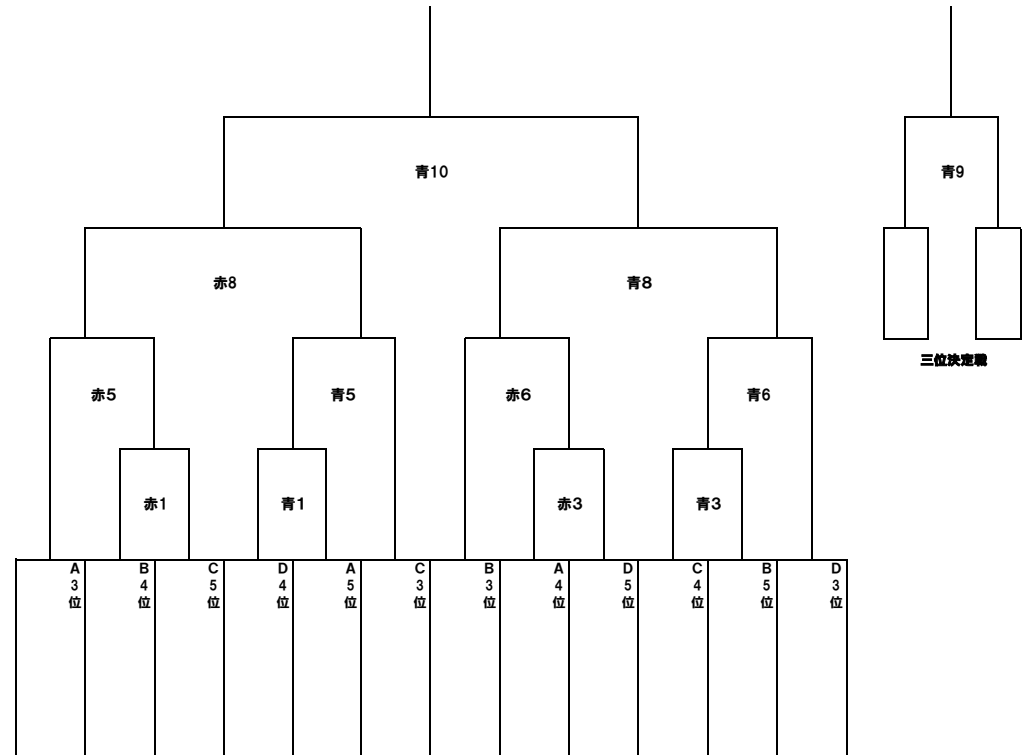

決勝トーナメント

レッツトーナメント

•決勝Tは引き分けの場合、1名ずつサドンデスのPKで勝敗を決定する

•1試合10分1本で行います。

•準決勝まで残ったチームは閉会式に必ずご出席ください。

尚惜しくも敗退されたチームもお渡ししたい物がありますので一言本部までご連絡ください。