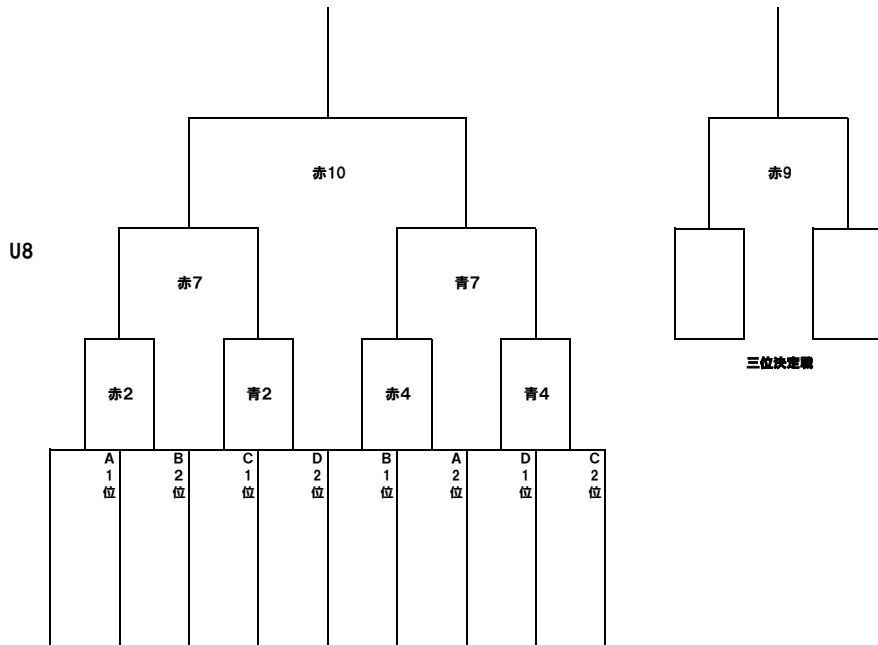

決勝トーナメント

レッツトーナメント

•決勝Tは引き分けの場合、1名ずつサドンデスのPKで勝敗を決定する

•1試合10分1本で行います。

•準決勝まで残ったチームは閉会式に必ずご出席ください。

尚惜しくも敗退されたチームもお渡ししたい物がありますので一言本部までご連絡ください。