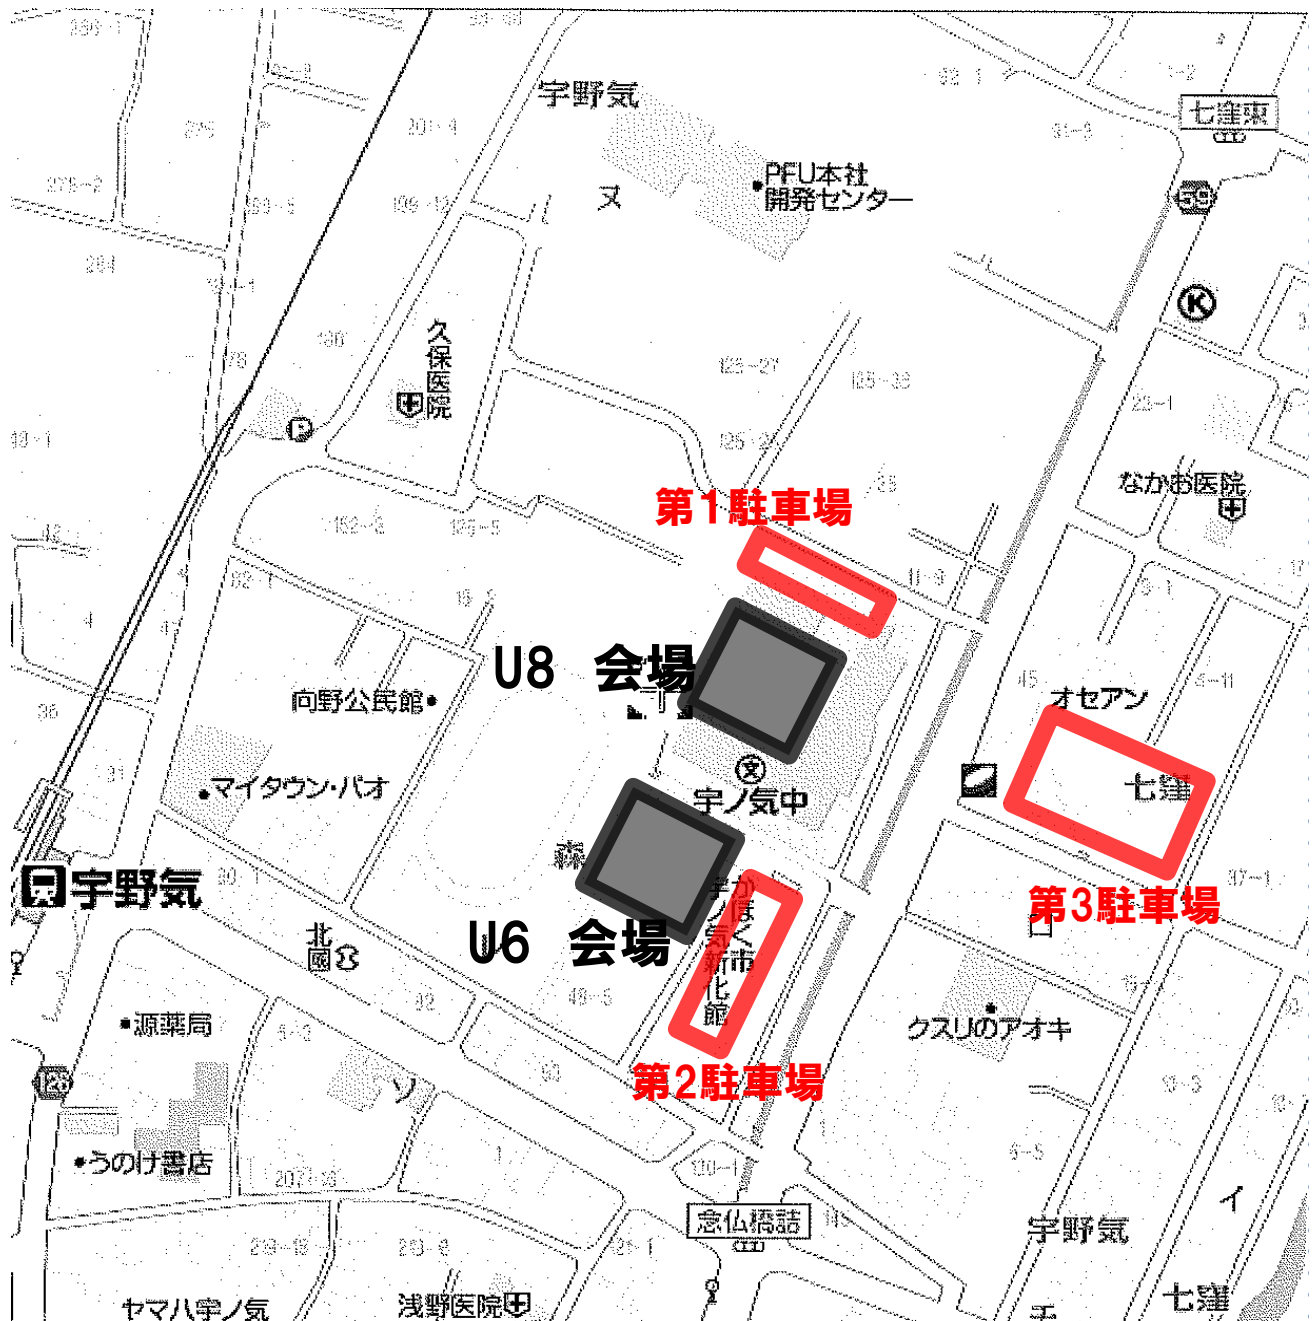

キッズフットサル大会 会場及び駐車場 案内図

- 第1駐車場:宇ノ気中学校横の駐車場(50台)
- 第2駐車場:宇ノ気新化館の駐車場(20台)
- 第3駐車場:コスモ自動車後ろの駐車場(237台)

- ◎指定駐車場以外の駐車は絶対にしないで下さい。
- ◎駐車スペースが限られていますので、各チーム乗り合わせをお願いします。

**駐車ルールを守って頂けない場合、大会を中断せざる得ない場合もあります。
ご協力の程宜しくお願い致します。
当日来られるスタッフ・保護者・関係者に必ず周知いただくようお願い致します。**