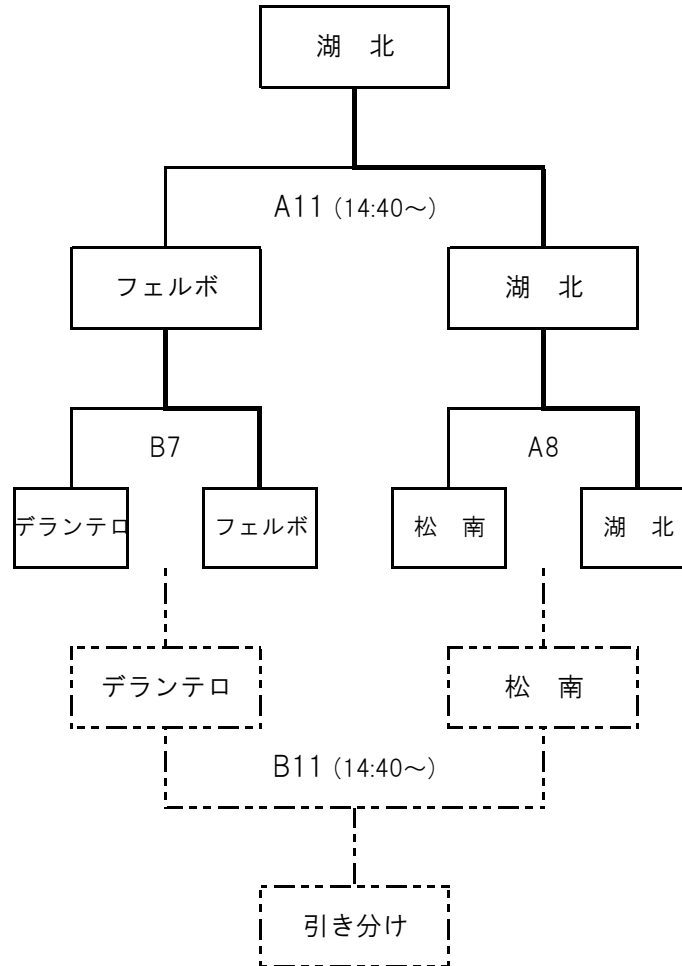

Bグループ	泉	根上	フェルヴォ
泉		7-0	4-1
根上	0-7		4-4
フェルヴォ	1-4	4-4	

Dグループ	大野	湖北	富陽
大野		1-12	0-8
湖北	12-1		1-3
富陽	8-0	3-1	

U-11 トーナメント

富陽闘魂 カップ

優勝

1~4

アクオレ カップ

優勝

5~8

ほっぺ カップ

努力賞

9~12