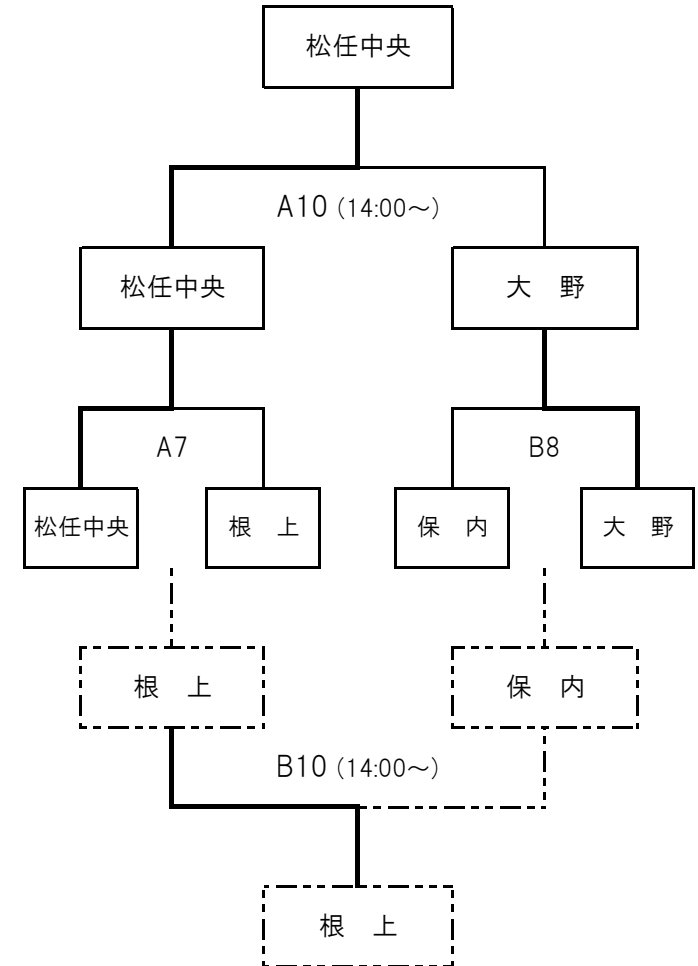

U-11 トーナメント

富陽闘魂 カップ

優勝

1~4

アクオレ カップ

優勝

5~8

ほっぺ カップ

努力賞

9~12