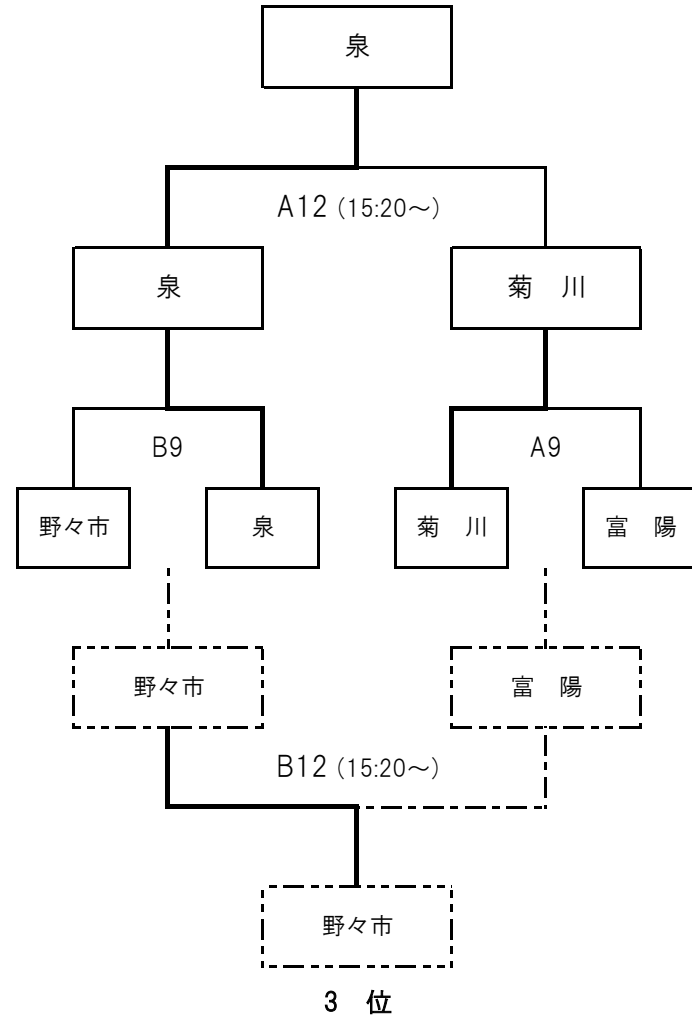

※ 8人制 リーグ戦(13分 - 5分 - 13分 入替4分) / トーナメント戦(15分-5分-15分 入替5分)

※ 審判は2人制

※ 試合終了後、本部へ結果連絡下さい

U-11 予選リーグ

Aグループ	松任中央	野々市	デランテロ
松任中央		0-3	1-5
野々市	3-0		3-1
デランテロ	5-1		

Cグループ	菊川	松南	保内
菊川		1-1	11-0
松南	1-1		6-0
保内	0-11	0-6	

Bグループ	泉	根上	フェルヴォ
泉		7-0	4-1
根上	0-7		4-4
フェルヴォ	1-4	4-4	

Dグループ	大野	湖北	富陽
大野		1-12	0-8
湖北	12-1		1-3
富陽	8-0	3-1	

U-11 トーナメント

富陽闘魂 カップ

優勝

1~4

アクオレ カップ

優勝