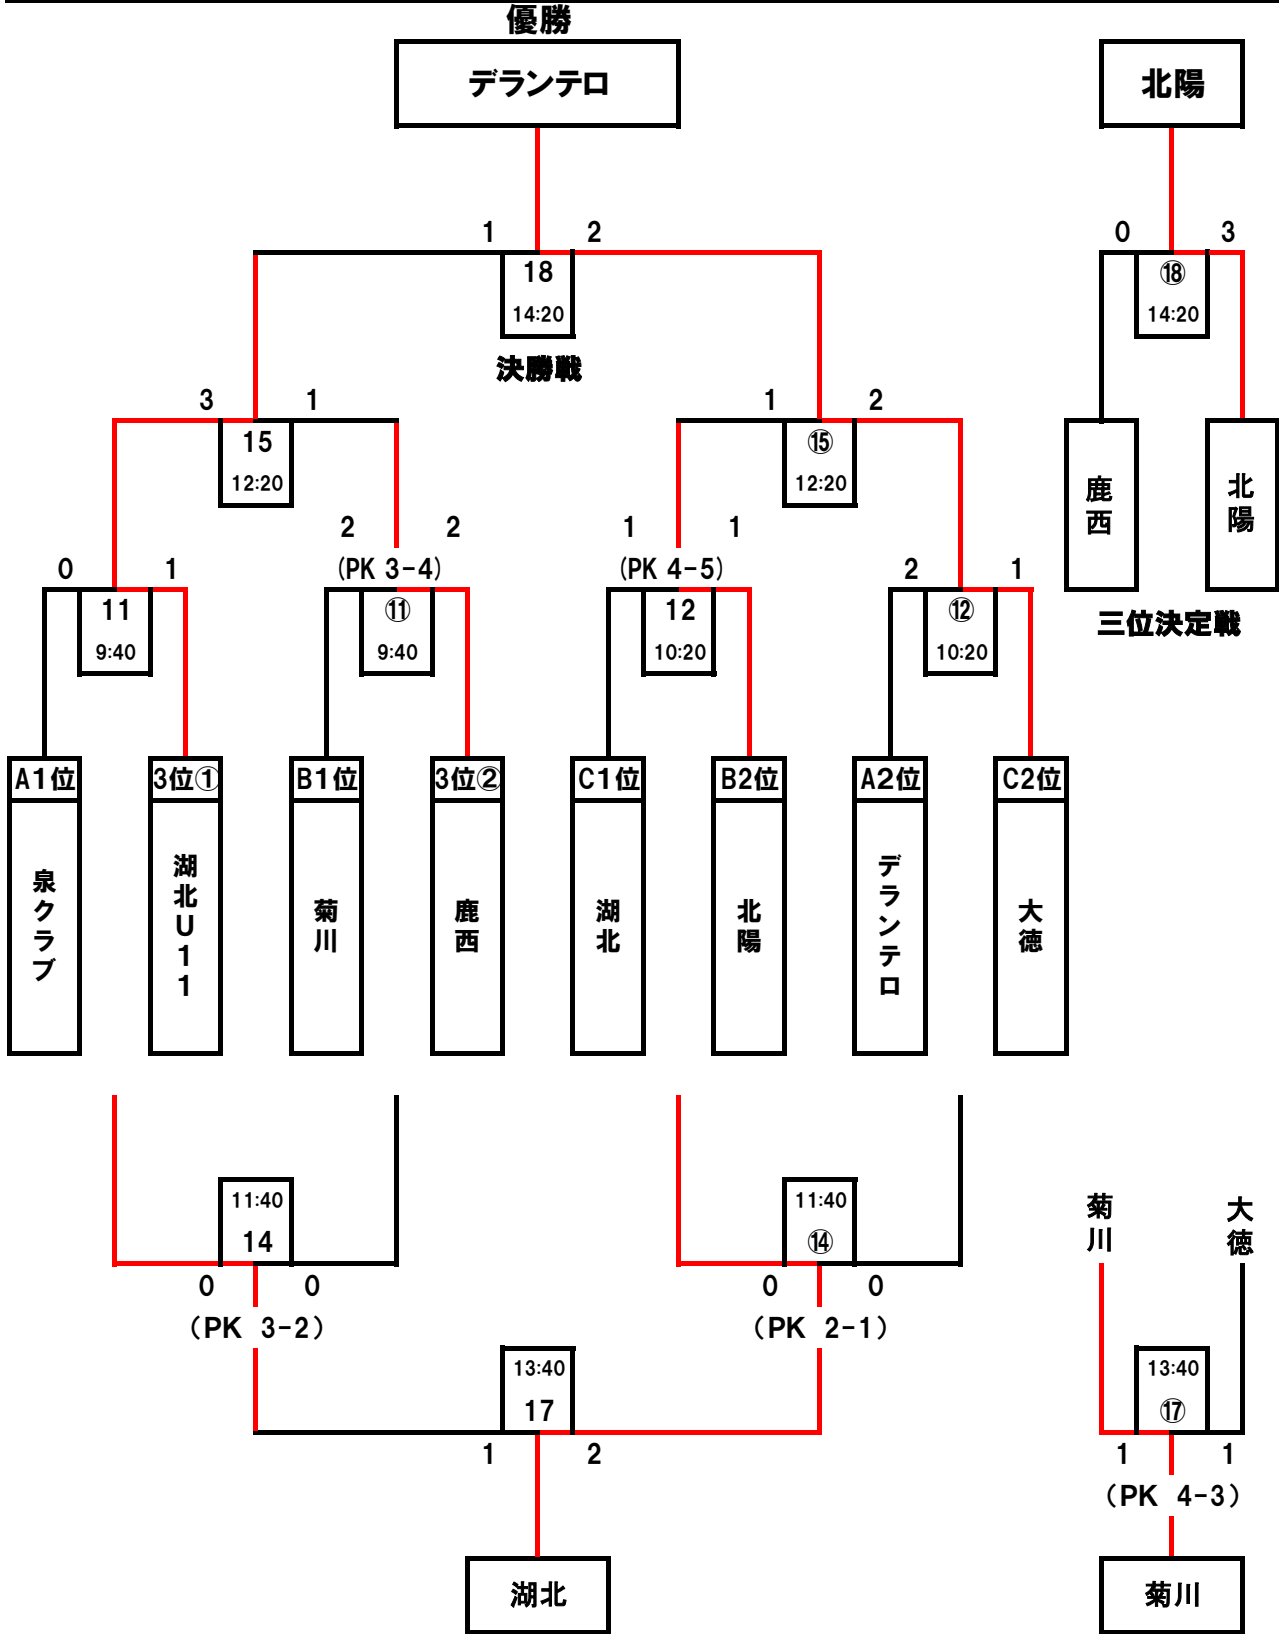

第10回 湖北カップ 決勝トーナメント表

第10回 湖北カップ 予選リーグ表

Aリーグ

	能 瀬		泉 ク ラ ブ		野 町		デ ラ ン テ ロ		勝点	得点	失点	得失点	順位
	1	0	1	0	1	0	1	0					
能 瀬	4-1		1-4		1-1		0-5		1	2	10	-8	4
									0	4			
泉 ク ラ ブ	4-1		0-3		3-0		2-0		9	9	1	8	1
									3	0			
野 町	1-1		0-3		0-2		1-2		1	2	6	-4	3
									0	2			
デ ラ ン テ ロ	5-0		0-2		2-1		1-0		6	7	3	4	2
									1	0			

Bリーグ

	北 陽		星 稜		湖 北 U11		菊 川		勝点	得点	失点	得失点	順位
	0	3	0	3	0	1	0	1					
北 陽	0-3		3-0		0-0		2-2		5	5	2	3	2
									0	1			
星 稜	0-3		2-1		1-2		1-4		0	2	9	-7	4
									0	1			
湖 北 U11	0-0		2-1		0-0		1-1		5	3	2	1	3
									0	1			
菊 川	2-2		4-1		1-1		1-0		5	7	4	3	1
									1	0			

【勝ち点】

- ・勝 利 : 3点
- ・引き分け : 1点
- ・負 け : 0点

第10回 湖北カップパレットリーグ リーグ表

パレットリーグ

	野 町		能 瀬		星 稜		高 槻 清 水		勝点	得点	失点	得失点	順位		
	0	0-0	0	0	0	0-1	0	0						0-4	2
野 町	0	0-0	0	0	0	0-1	0	0	0-4	2	1	0	5	-5	3
能 瀬	0	0-0	0	0	0	0-4	1	0	0-9	4	1	0	13	-13	4
星 稜	0	1-0	0	1	0	4-0	0	1	2-0	0	9	7	0	7	1
高 槻 清 水	2	4-0	0	4	0	0	0	0-2	1	1	6	13	2	11	2

【勝ち点】

- ・勝 利 : 3点
- ・引き分け : 1点
- ・負 け : 0点