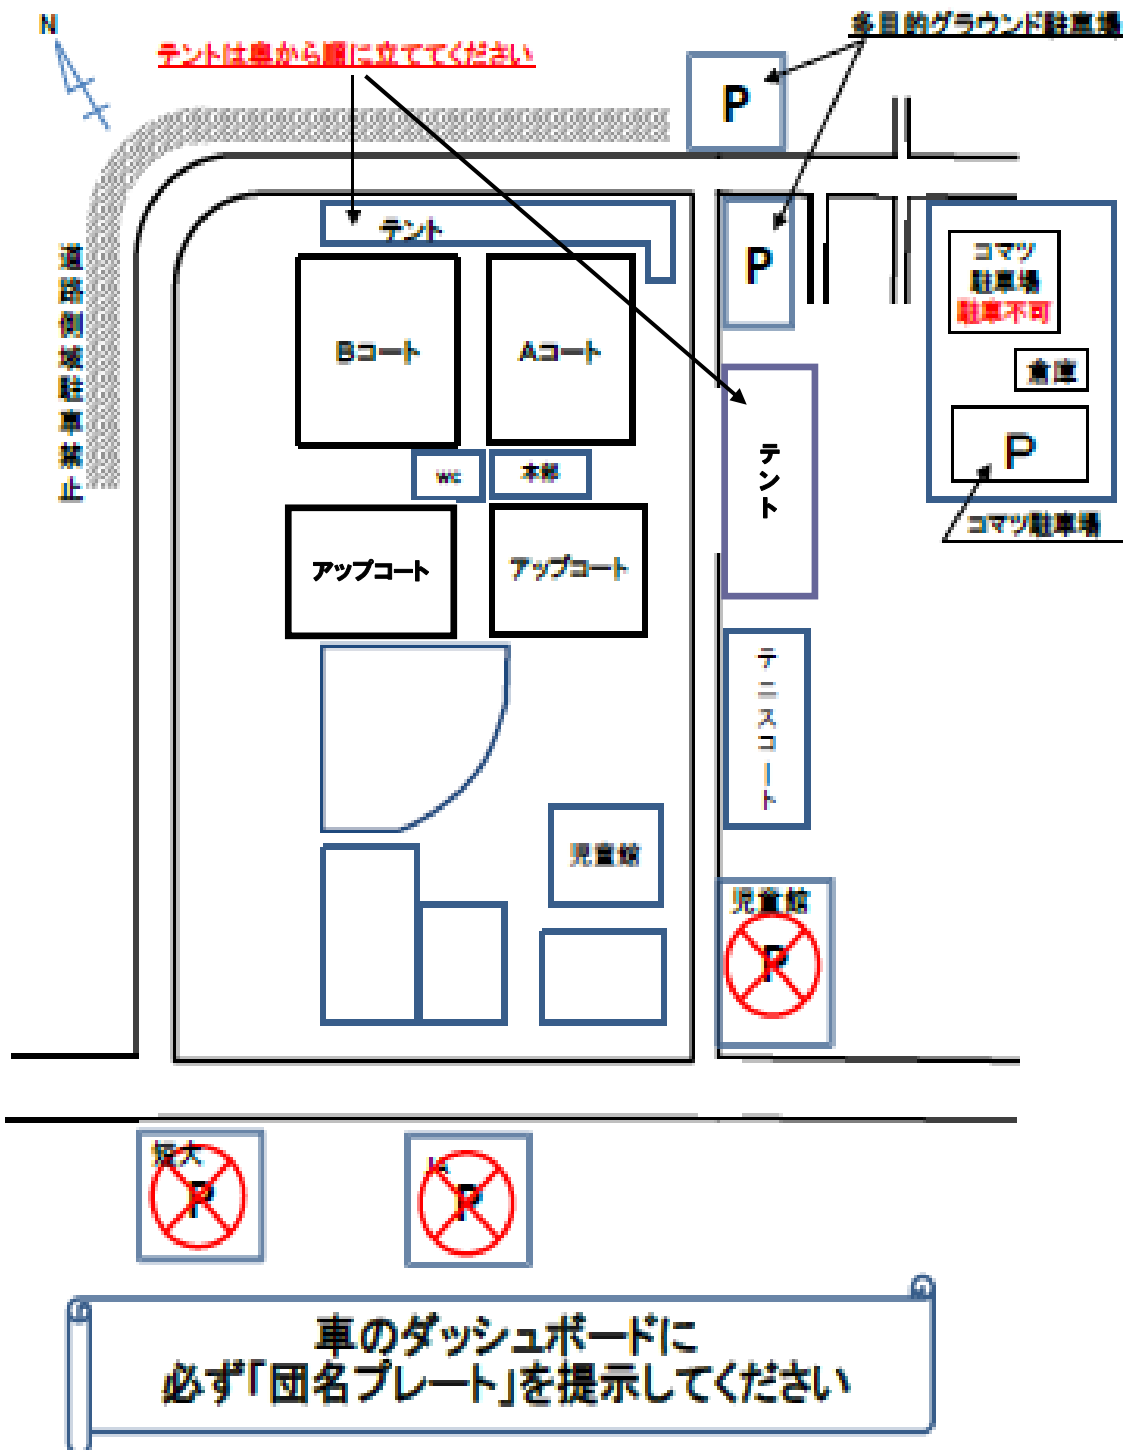

(会場図)

- ★乗用車は多目的グラウンド駐車場とコマツ駐車場に駐車可能、バスはコマツ駐車場のみ駐車可能です。
- ★コマツ駐車場は道路から手前は駐車禁止となっております。駐車場内にある建物から奥のスペースをご利用くださいますよう、ご協力お願い致します。

(周辺地図)

粟津公園多目的広場
〒923-0302
石川県小松市符津町念仏3-1