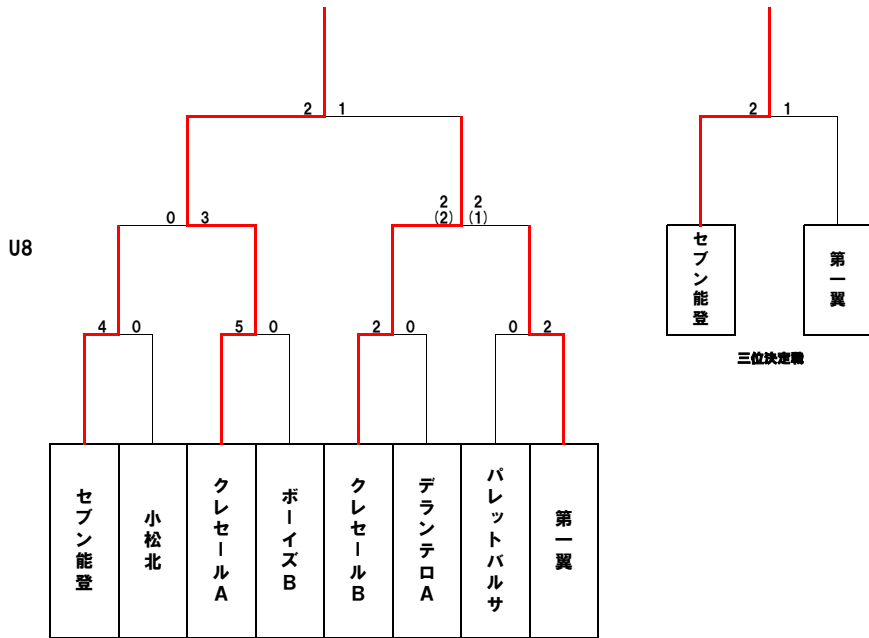

決勝トーナメント

レッツトーナメント

• 決勝Tは引き分けの場合、1名ずつサドンデスのPKで勝敗を決定する

• 1試合10分1本で行います。

• 準決勝まで残ったチームは閉会式に必ずご出席ください。

尚惜しくも敗退されたチームもお渡ししたい物がありますので一言本部までご連絡ください。