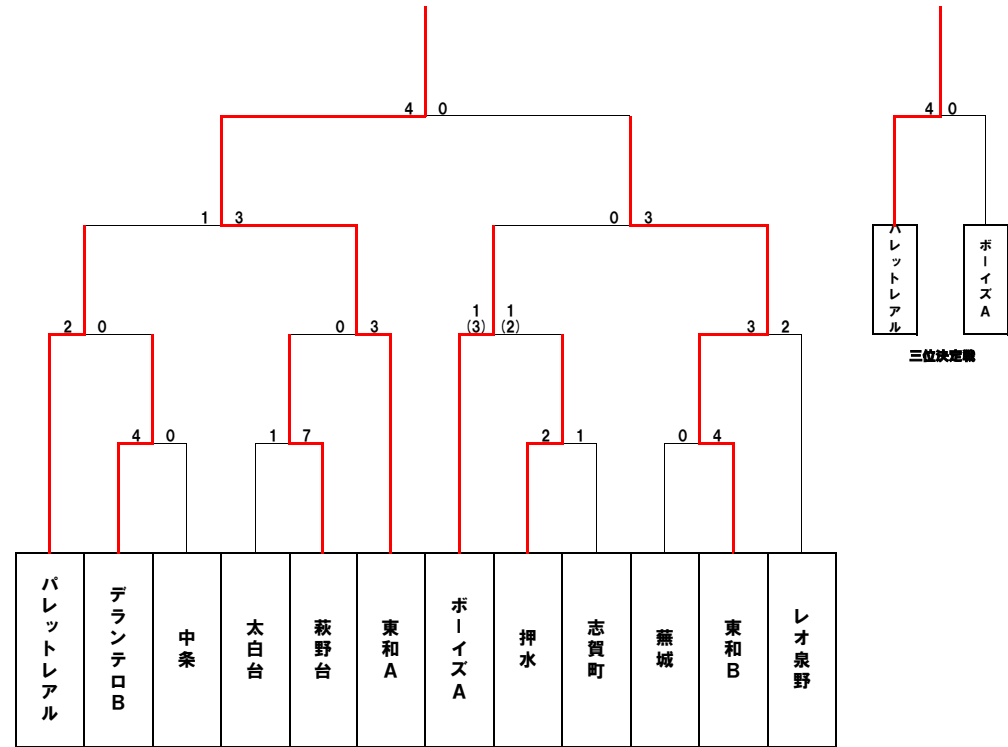

決勝トーナメント

レッツトーナメント

• 決勝Tは引き分けの場合、1名ずつサドンデスのPKで勝敗を決定する

• 1試合10分1本で行います。

• 準決勝まで残ったチームは閉会式に必ずご出席ください。

尚惜しくも敗退されたチームもお渡ししたい物がありますので一言本部までご連絡ください。